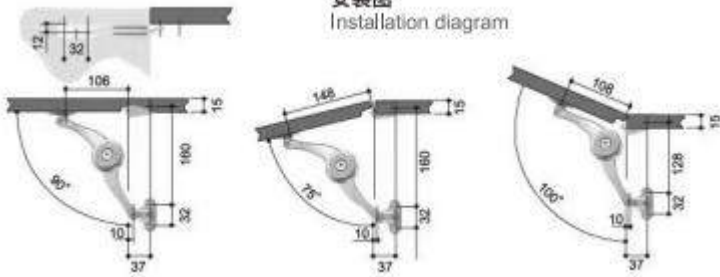

La medida del ancho del módulo puede variar (+) 10 m...

***Solo incluye el herraje**

*Los tamaños "A" y "B" son basados en la altura del gabinete.

Los tamaños son para su referencia:
A= 275 mm B=300 mm

Rodas Import

顶部装饰板 Top Side Decoration Panel

Rodas Import

BRAZO TIPO RELOJ

- ❑ SOPORTA 6KG
- ❑ MEDIDA 12MM-24MM
- ❑ MATERIAL ALEACION
- ❑ ACABADO SATINADO

安装图
Installation diagram

Rodas Import

BRAZO

- ❑ SOPORTE 6KG
- ❑ MATERIAL PVC Y METAL
- ❑ COLOR GRIS