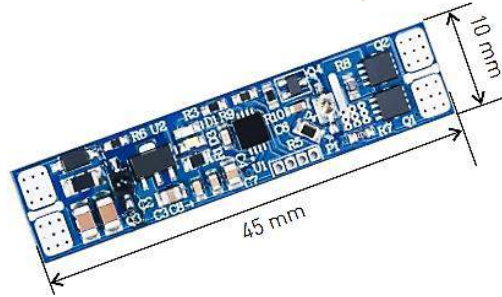

SENSOR DE PROXIMIDAD ROPS002

- 1-VOLTAJE DE ENTRADA: 12V-24V
- 2-CORRIENTE 8ª MAX...
- 3- POTENCIA 96W PARA 12V /192W PARA 24V
- 4-RANGO DE DETECCION DE LA MANO 18CM-
- 5.-ENCIENDE O APAGA LA LUZ AL PASAR LA MANO SOBRE EL SENSOR
- 6-MANTEGA LA MANO SOBRE EL SENSOR PARA SUBIR O BAJAR LA LUZ.
- 7- FUNCION MEMORIA

ROPS002

Rodas Import