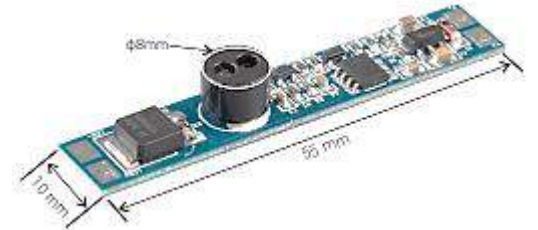

SENSOR INTERRUPTOR DE MANO INTERNO ROIR0012

- 1-TAMAÑO 55mmX10mm
  - 2-PONTECIA 96W PARA 12V / 192W PARA 24V
  - 3- CORRIENTE MAXIMA 8A
2. RANGO DE DETECCION DE LA MANO 0,5-10CM. LA LUZ ENCENDERA APAGARA AL PASAR LA MANO--

ROIR0012