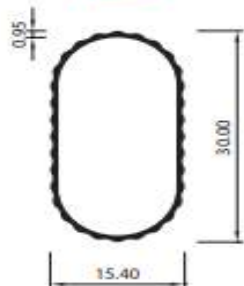

PERFILES JALADORES DE ALUMINIO

RODAS IMPORT

RODAS IMPORT

LIVIANO

2010

PESADO

2011

RODAS IMPORT

LIVIANO

2013

PESADO

2015

COLORES NEGRO, ALUMINIO
LIVIANO Y PESADO

LIVIANO

2014

PESADO

2016

RODAS IMPORT

RIEL D-52

2261

2260

1525

5520

5525

Rodas Import

8413

8314

2019

2020

2021

Rodas Import