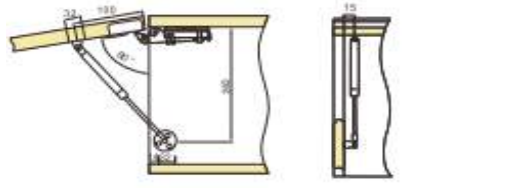

Rodas Import

PISTONES DE GAS 270MM RODAS

- 50N
- 60N
- 80N
- 100N
- 120N
- 150N

PISTON CON TAPA y SIN TAPA