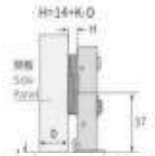

BISAGRAS CIERRE LENTO EN ACERO NOXIDABLE

DIAMETRO DE LA COPA 35MM
PROFUNDIDA DE COPA:11,3MM
ANGULO DE APERTURA 110º
ESPESOR DE PUERTA :14-21MM