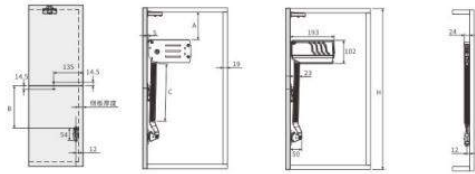

La medida del ancho del módulo puede variar (+) 10 m...

***Solo incluye el herraje**

*Los tamaños "A" y "B" son basados en la altura del gabinete.

Los tamaños son para su referencia:
A= 275 mm B=300 mm

Rodas Import

Rodas Import 20

ALACENA DOBLE X 4 NIVELES

- ❑ MATERIAL ACERO CROMADO
- ❑ 4 NIVELES (8 PIEZAS)
- ❑ MEDIDAS: 380 X 510 X 1250-1400MM
- ❑ MARCA **STARAX**

Rodas Import

Rodas Import

**ALACENA DOBLE
CROMADO X 4 DIV.**

380MM X 510MM X 1250MM - 1400MM

FER.AC.004556

SISTEMA DE ELEVACION DE 2 HOJAS TIPO BLUM

- ❑ RESISTENCIA 6 A 8 KG
- ❑ Altura : 700mm - 900mm
- ❑ Largo máximo: 1000mm
- ❑ **MARC RODAS**

Rodas Import

	安装参数 Reference Data									
H(mm)	600	650	700	750	800	850	900	950	1000	
A(mm)	100	150	100	120	200	250	200	250	250	
B(mm)	163	188	213	208	263	288	263	288	313	
C(mm)	200	200	300	300	300	300	350	350	400	

SISTEMA DE ELEVACION DE 2 HOJAS TIPO HAFELE

- ❑ RESISTENCIA:
- ❑ ALTURA MINIMA 300/600MM
- ❑ ALTURA MAXIMA 360/720MM
- ❑ LARGO:500-900M
- ❑ Marca: **“RODAS”**

Rodas Import

SISTEMA ELEVABLE PARALELO 1 HOJA TIPO HAFELE