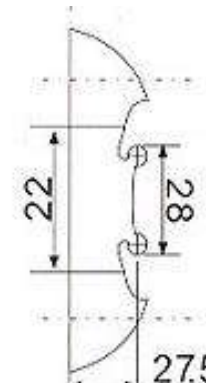

CORBATERO NEGRO

Rodas Import