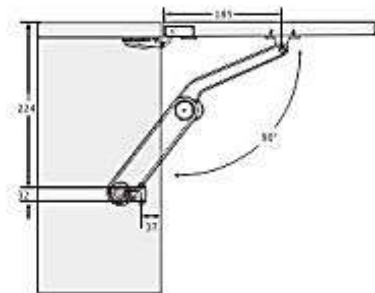

BRAZOS PLEGABLES VARIOS

- ❑ MATERIAL ALEACION
- ❑ SOPORTE 12KG
- ❑ ACABADO SATIN
- ❑ MARCA RODAS

安装示意图 Installation

Rodas Import

BRAZOS DE METAL

- ❑ MATERIAL ALEACION
- ❑ SOPORTE 4 KG
- ❑ MARCA RODAS

Rodas Import