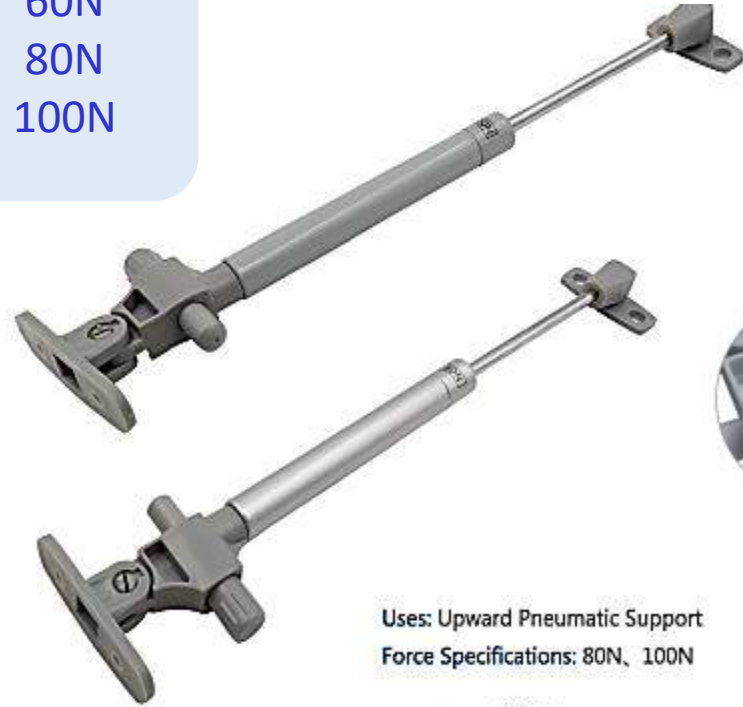

Rodas Import

PISTON DE GAS CIERRE LENTO RODAS

- 60N
- 80N
- 100N

Uses: Upward Pneumatic Support
Force Specifications: 80N, 100N