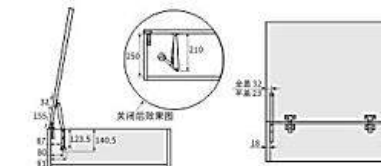

安装示意图 Installation

安装尺寸