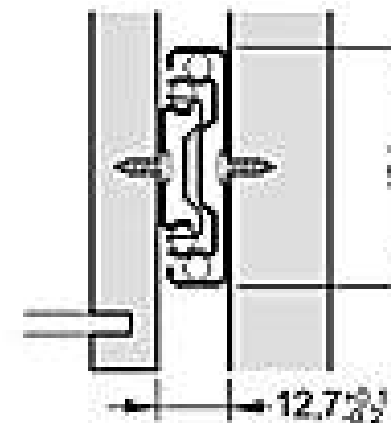

CORREDERA CIERRE LENTO

12"
14"
16"
18"
20"
22"

Clip de retención

CORREDERA PUSH OPEN

10"
12"
14"
16"
18"
20"

Clip de retención

CORREDERAS GIRATORIAS RODAS

- 12"
- 14"
- 16"
- 18"
- 20"
- 22"
- 24"