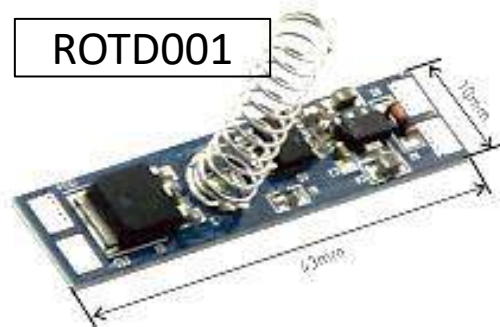

ROPS002

Rodas Import

SENSOR TOUCH SENSOR

- 1-VOLTAJE DE ENTRADA: 12V-24V
- 2-PONTECIA 96W PARA 12V / 192W PARA 24V
- 3- TACTIL
- 4, 8ª MAX

Rodas Import

ROTD001

SENSOR INTERRUPTOR DE MANO INTERNO ROIR0012

- 1-TAMAÑO 55mmX10mm
 - 2-PONTECIA 96W PARA 12V / 192W PARA 24V
 - 3- CORRIENTE MAXIMA 8A
- RANGO DE DETECCION DE LA MANO 0,5-10CM. LA LUZ ENCENDERA APAGARA AL PASAR LA MANO--