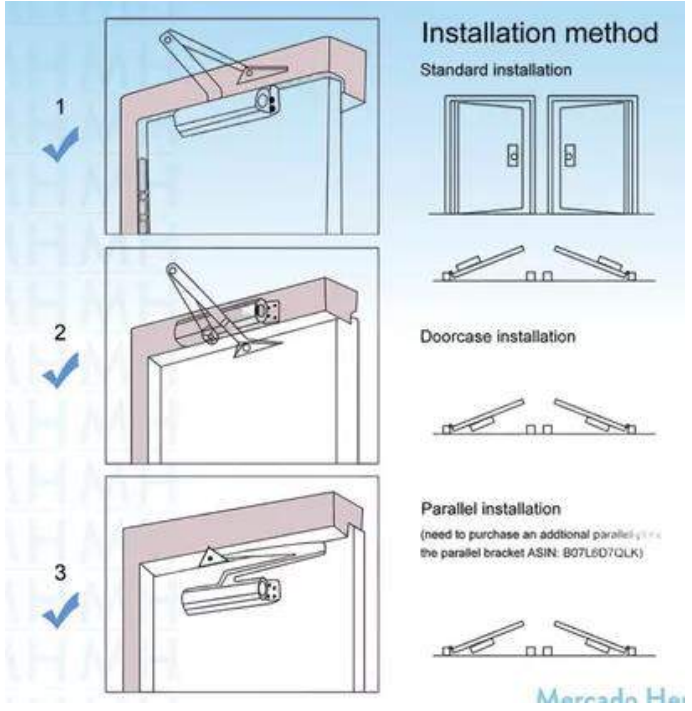

CIERRA PUERTA RODAS

- ☐ COLOR GRIS
- ☐ MARCA RODAS
- ☐ 60-80KG