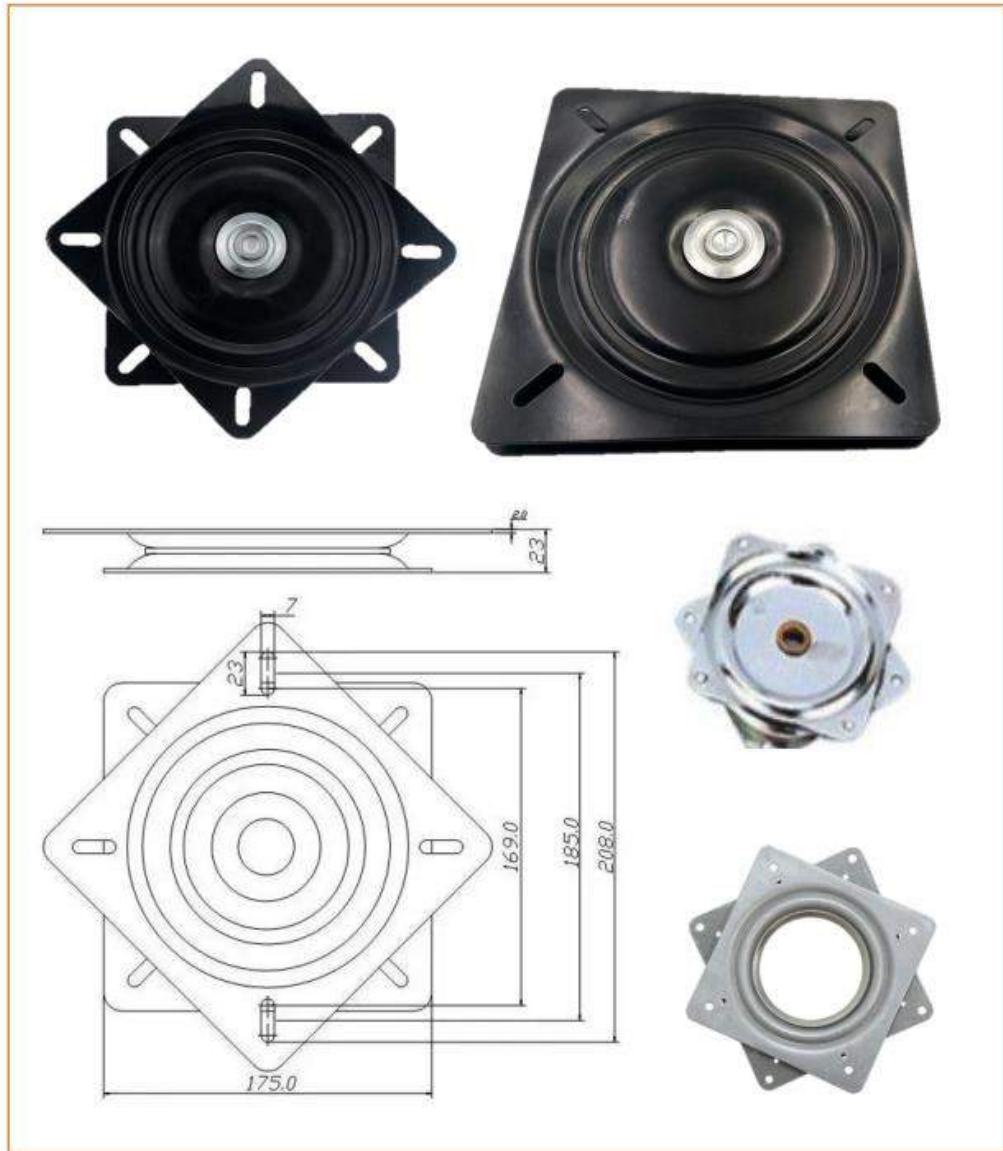

BASE "U"

**ALTURA : 50MM
CON FRENO
ALTURA : 50MM
SIN FRENO**

**GARRUCHAS DE
METAL CROMADO**

**GARRUCHA CON
PLATAFORMA -50MM
S/FRENO Y C/FRENO**

ACABADO: MARRON

ACABADO: ZINCADO

**FRESA ACERO
AL CARBON /
FORSTNER BITS**