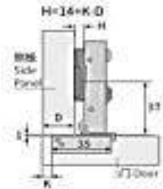

BISAGRA 3 D CIERRE LENTO RODAS

Clip On Soft Closing Hinge-3D+Cam Adjust

Cup Diameter: 35mm
Cup Depth: 11.3mm
Max. Opening Angle: 110°
Door Drilling Distance (k): 3-7mm
Thickness Of Door(t): 14-21mm
Hinge Material: Steel

Model: AF-10C

全盖 Full Overlay		D	K	3	4	5	6	7
0	17	18	19	20	21			
2	15	16	17	18	19