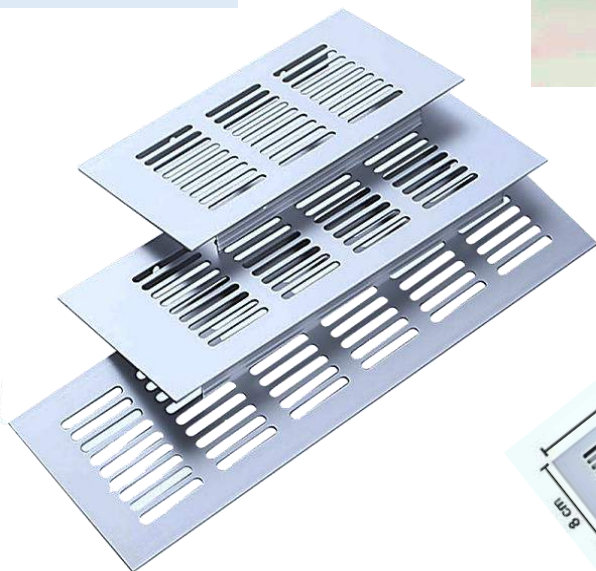

REJILLAS DE VENTILACION ALUMINIO

MATERIAL ALUMINIO

- 80 X 100
- 80 X 150
- 80 X 200
- 80 X 225
- 80 X 250
- 80 X 300
- 80 X 400
- 80 X 500
- 50 X 150
- 50 X 200
- 50 X 250
- 50 X 300
- 50 X 400
- 50 X 500

MATERIAL ALUMINIO

- 250 X 300
- 300 X 300

Rodas Import

Rodas Import

Rodas Import