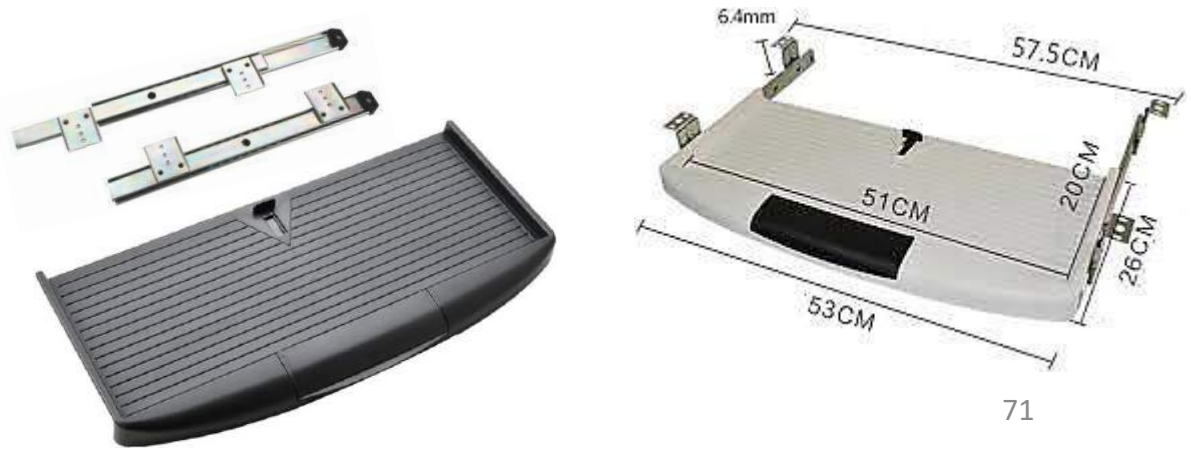

BANDEJA PORTATECLADO CON RIEL