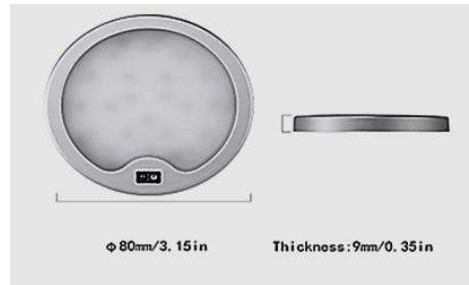

Rodas Import