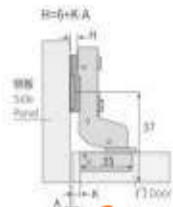

内盖 Inset						
D	K	3	4	5	6	7
0		3	2	1	0	-1
2		5	4	3	2	1

Model: S304-3