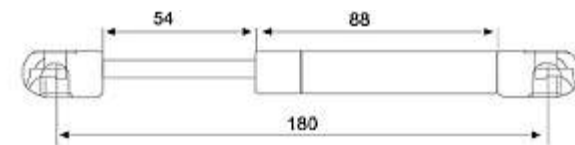

PISTON DE GAS PEQUEÑO 190MM

60N
80N
100N