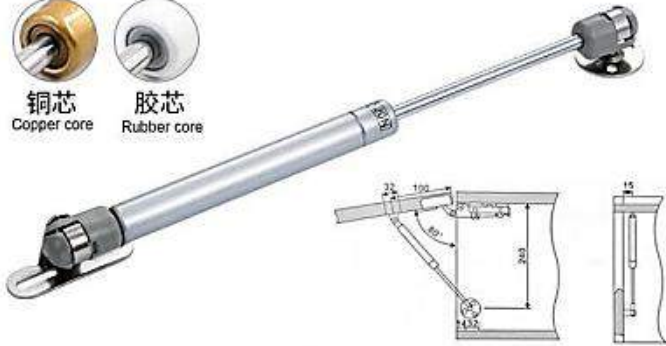

Rodas Import

PISTONES DE GAS 270MM RODAS

- 50N
- 60N
- 80N
- 100N
- 120N
- 150N

PISTON CON TAPA y SIN TAPA