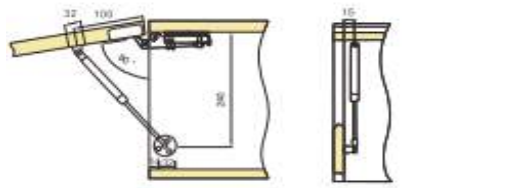

Rodas Import

PISTONES DE GAS 270MM RODAS

- 50N
- 60N
- 80N
- 100N
- 120N
- 150N

PISTON CON TAPA y SIN TAPA