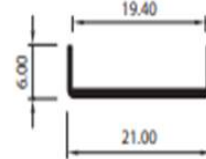

PERFILES JALADORES DE ALUMINIO

RODAS IMPORT

RODAS IMPORT

LIVIANO

2010

PESADO

2011

RODAS IMPORT

LIVIANO

2013

PESADO

2015

COLORES NEGRO, ALUMINIO
LIVIANO Y PESADO

LIVIANO

2014

PESADO

2016

RODAS IMPORT

RIEL D-52

2261

2260

1525

5520

5525

Rodas Import

8413

8314

2019

2020

2021

Rodas Import