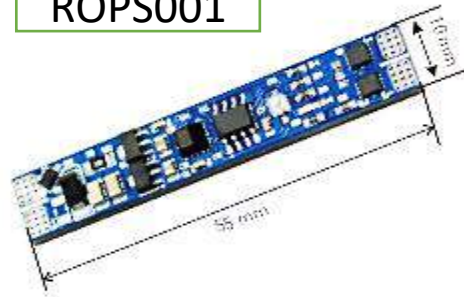

SENSORES PARA PERFILES LED 12V

SENSOR DE MANO ROPS001

- 1-VOLTAJE DE ENTRADA: 12V-24V
- 2-PONTECIA 96W PARA 12V / 192W PARA 24V
- 3- RANGO DE DETECCION DE LA MANO A 18CM.
- 4- ENCIENDE Y APAGA AL PASAR LA MANO

ROPS001