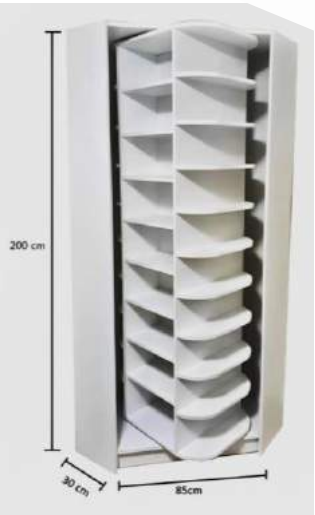

Rodas Import

CORBATERO NEGRO

Rodas Import

PLANCHADOR PLEGABLE

LARGO :450MM
ANCHO:280MM
ALTURA:150MM

Rodas Import

ZAPATERA DE METAL

- ❑ ACABADO BLANCO BRILLANTE
- ❑ 2 NIVELES
- ❑ MATERIAL METAL
- ❑ ALTA DURABILIDAD SUPERIOR AL PLASTICO