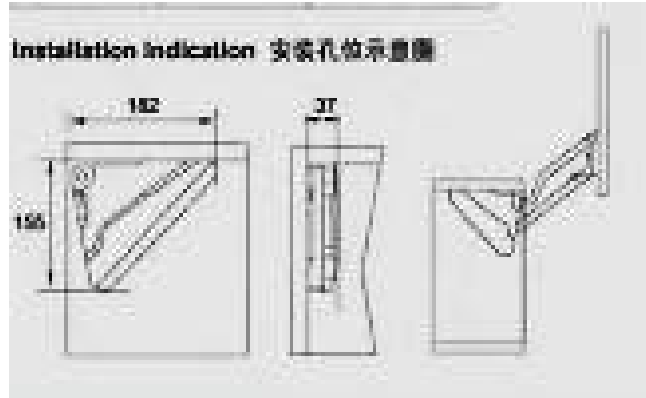

SISTEMA ELEVABLE PARALELO 1 HOJA TIPO HAFELE

- ALTURA 320-400MM
- LARGO 500 -700MM
- **MARCA RODAS**