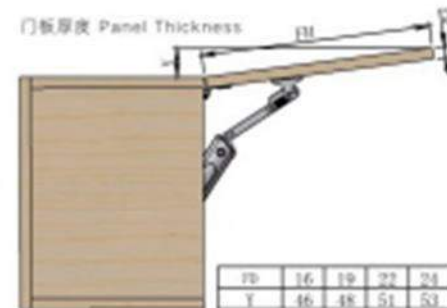

BRAZOS PLEGABLES VARIOS

- ❑ MATERIAL ALEACION
- ❑ SOPORTE 12KG
- ❑ ACABADO SATIN
- ❑ MARCA RODAS

安装示意图 Installation

Rodas Import

BRAZOS DE METAL

- ❑ MATERIAL ALEACION
- ❑ SOPORTE 4 KG
- ❑ MARCA RODAS

安装示意图 Installation