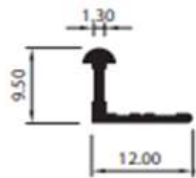

PERFILES JALADORES DE ALUMINIO

RODAS IMPORT

RODAS IMPORT

LIVIANO

2010

PESADO

2011

RODAS IMPORT

LIVIANO

2013

PESADO

2015

COLORES NEGRO, ALUMINIO
LIVIANO Y PESADO

LIVIANO

2014

PESADO

2016

RODAS IMPORT

RIEL D-52

2261

2260

1525

5520

5525

Rodas Import

8413

8314

2019

2020

2021

Rodas Import