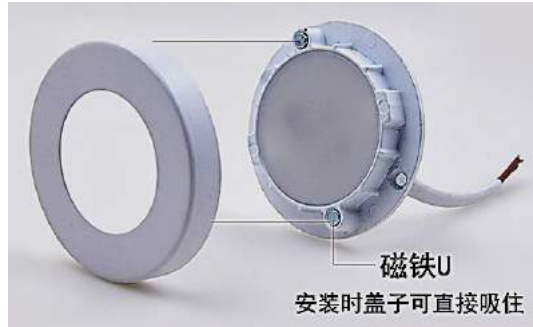

Material: Aluminum

Cover color:White

暖白 白色 3W 12V

BASE BLANCO /LUZ CALIDO

LAMPARA SOBREPONER 220V

- BASE BLANCO/ LUZ BLANCO
- BASE BLANCO / LUZ CALIDO
- BASE GRIS /LUZ CALIDO
- DIAMETRO 50MM
- INSTALACION : SOBREPONER
- ALIMENTACION 220V