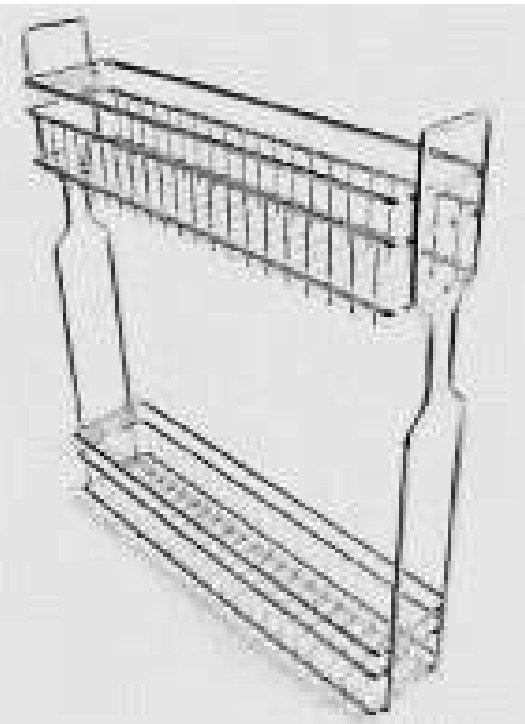

S/

Rodas Import

Rodas Import

CONDIMENTERO LATERAL CLASICO

MODELO LATERAL HAIT

- Acabado Cromo Brillante
- Corredera clásica **“RODAS”**
- D450 x W95 x H500mm / Gabinete 150mm
- D450 X W145 X H500mm/ Gabinete de 200mm