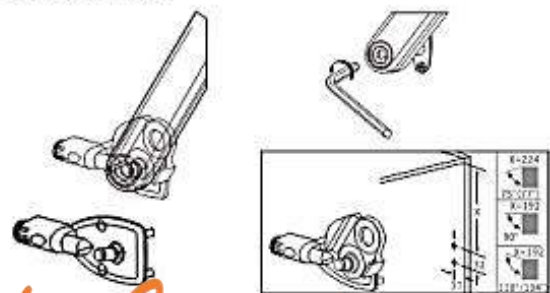

安装示意图 Installation