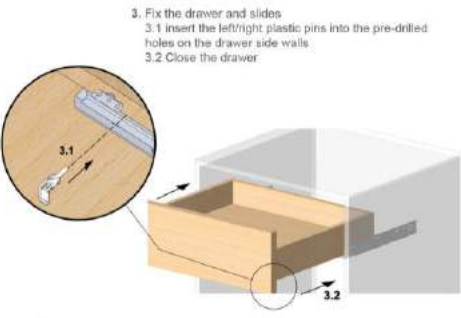

CORREDERAS OCULTAS PUSH OPEN MARCA- FERRARO

12"
14"
16"
18"
20"

Rodas Import

Slide Series

5

5