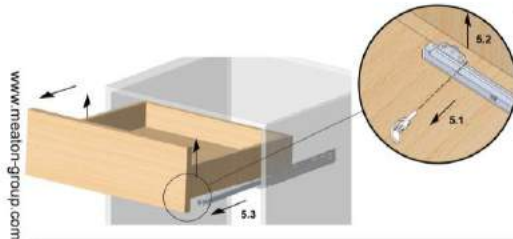

CORREDERAS OCULTAS PUSH OPEN MARCA- FERRARO

12"
14"
16"
18"
20"

Rodas Import

Slide Series

5

5