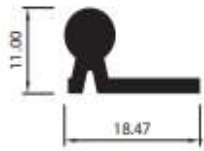

PERFILES JALADORES DE ALUMINIO

RODAS IMPORT

RODAS IMPORT

LIVIANO

2010

PESADO

2011

RODAS IMPORT

LIVIANO

2013

PESADO

2015

COLORES NEGRO, ALUMINIO
LIVIANO Y PESADO

LIVIANO

2014

PESADO

2016

RODAS IMPORT

RIEL D-52

2261

2260

1525

5520

5525

Rodas Import

8413

8314

2019

2020

2021

Rodas Import