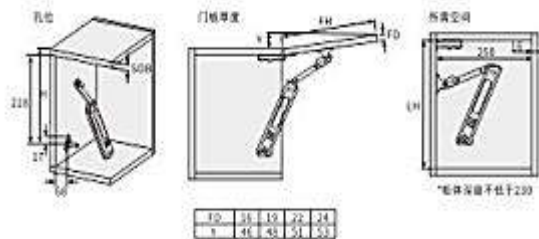

安装示意图 Installation