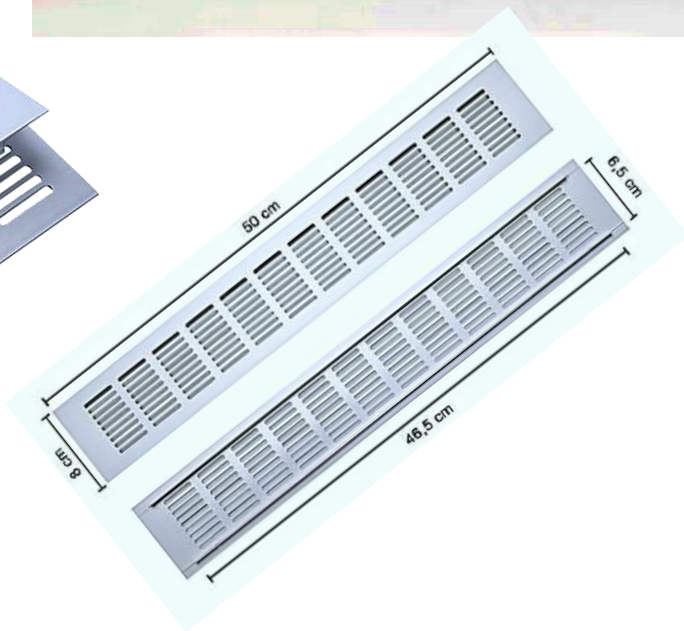

Rodas Import