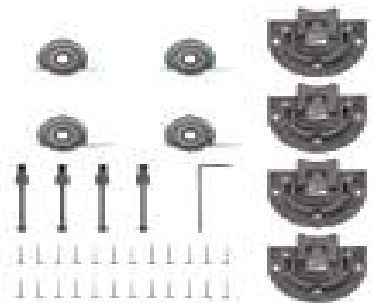

SISTEMA PUERTA CORREDIZO DOBLE RD1535

ESPEJOR DE PUERTA 15-20MM

CARGA MAXIMA 15 KG

MATERIAL ACERO +PA+POM

ACABADO ZIN MAS +NEGRO

RD2513