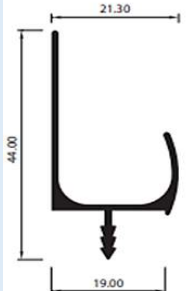

RODAS IMPORT

LIVIANO

2010