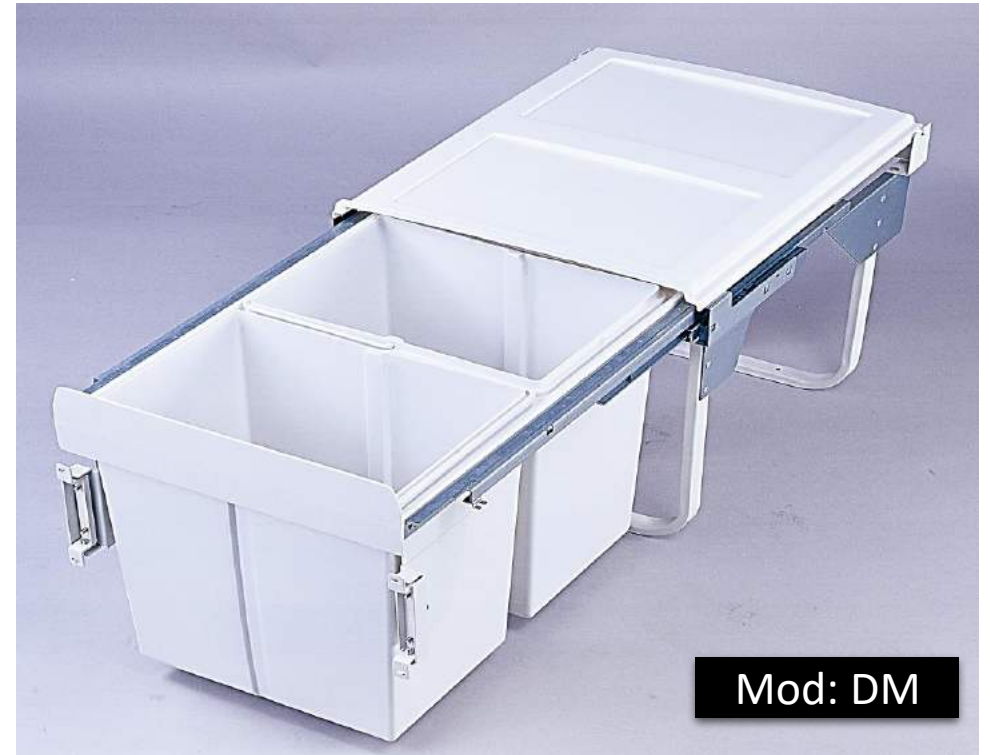

Mod: DM

**TACHO DE BASURA 2 POSAS
COLOR: BLANCO
ALTURA: 385MM
FONDO: 510MM
ANCHO: 340MM**