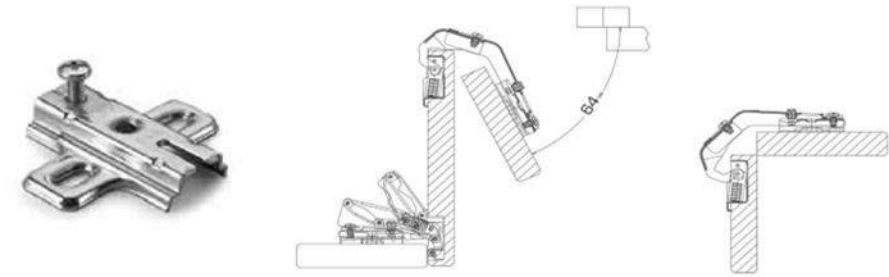

BISAG.45ª LATERAL.

Corners 45°

Code: F86160M44

Description: مفصلة ٤٠ 1/2 ركوب سحب مع طيشة

Bisag, doble angular

Code: F86987P44

Description: مفصلة زاوية ماجيك سحب مع طيشة

BISAG. TACO