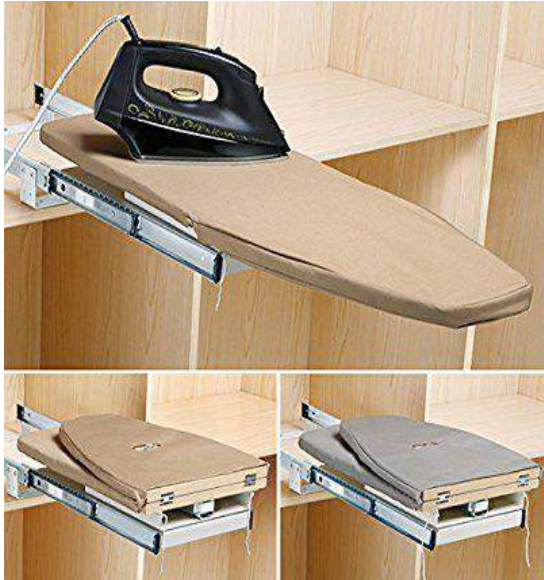

PLANCHADOR PLEGABLE