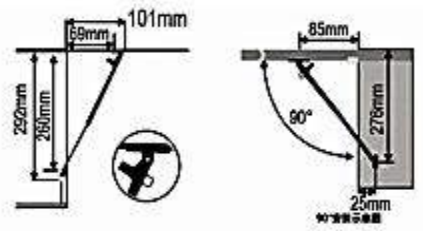

Uses: Upward Pneumatic Support
Force Specifications: 80N, 100N