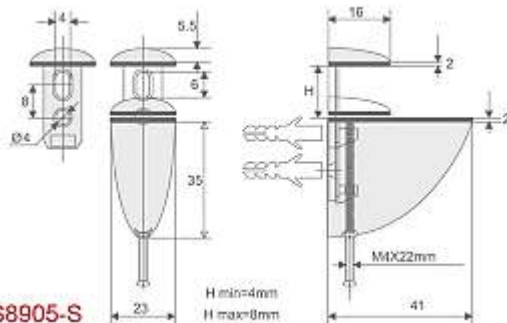

5 -10mm S

5 -15mm M

5 -20mm L

5 -30mm XL

COLOR:CROMADO