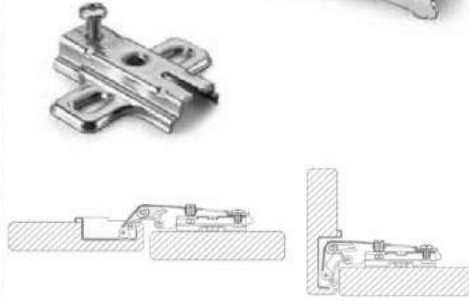

90°

Code: FB993AR/5-4
Description: طيشات صليب نيكل 30ملم

B. CENTRAL

Code: F85070M44
Description: مفصلات 1/2 ركوب سحب مع طيشة

BISAG. LATERAL

Code: F85070P44
Description:

B. INTERIOR

Code: F85070C44
Description: مفصلات اعوج سحب مع طيش