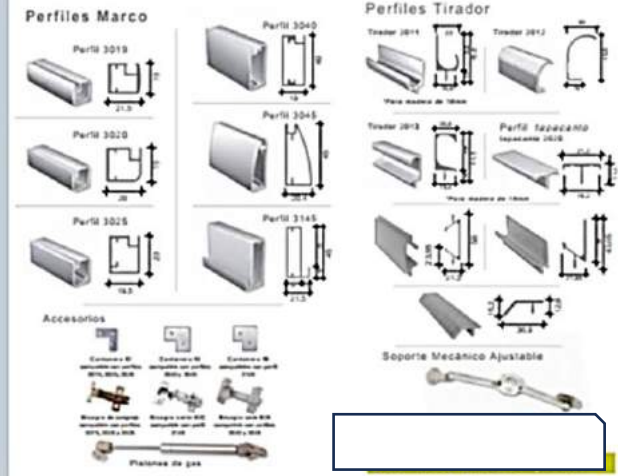

5520

5525

Rodas Import

8413

8314

2019

2020

2021