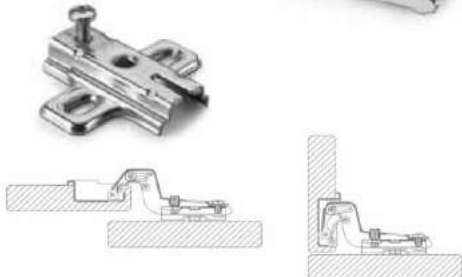

90°

Code: FB993AR/5-4
Description: طيشات صليب نيكل 30ملم

B. CENTRAL

Code: F85070M44
Description: مفصلات 1/2 ركوب سحب مع طيشة

BISAG. LATERAL

Code: F85070P44
Description:

B. INTERIOR

Code: F85070C44
Description: مفصلات اعوج سحب مع طيش