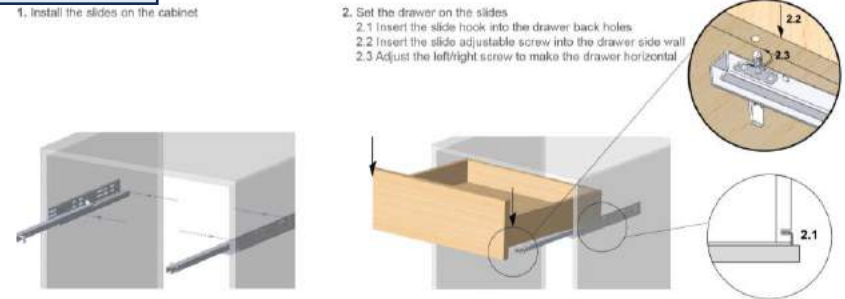

CORREDERAS OCULTAS PUSH OPEN MARCA- FERRARO

12"
14"
16"
18"
20"

Rodas Import

Slide Series

5

5