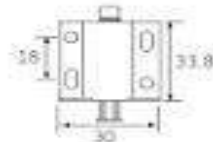

BISAGRAS VIDRIO EN JUEGO CROMADO

☐ SIMPLE

☐ DOBLE

Rodas Import

RETEN IMANTADO NEGROS Y BLANCO

SIMPLE

M53-S

DOBLE

M53-D

主要材料: 铁+塑料
表面处理: 黑, 白
Material: Iron+Plastic
Finish: Black, White

Rodas Import

BISAGRA PARA VIDRIO

ALA CORTA 40X13mm

- ☐ ACABADO:
  CROMADO
  NEGRO
- ☐ MEDIDA:
  40 X 13MM

Rodas Import

BISAGRA PARA VIDRIO

ALA ALTA 40X20mm

- ☐ ACABADO:
  CROMADO
  NEGRO
  DORADO
- ☐ MEDIDA:
  40 X 20 MM

Rodas Import

Can clamp 5~8mm