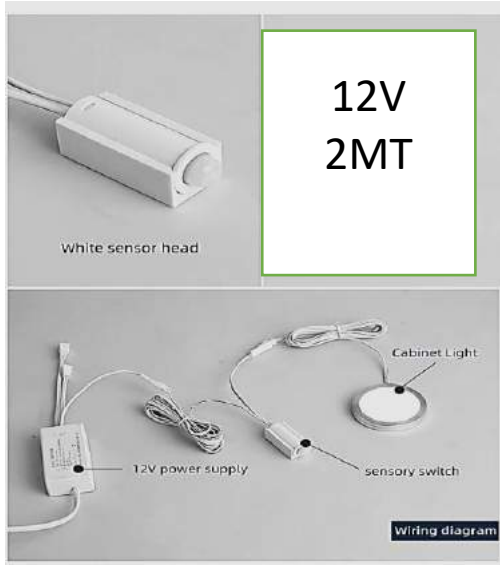

SENSOR PIR ON/OFF / DETECTA MOVIMIENTO 3MT