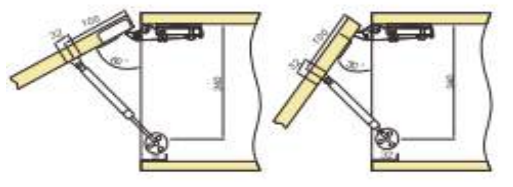

Rodas Import

PISTONES DE GAS 270MM RODAS

- 50N
- 60N
- 80N
- 100N
- 120N
- 150N

PISTON CON TAPA y SIN TAPA