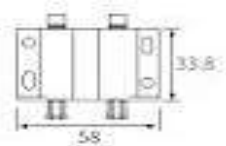

M53-D

主要材料: 铁+塑料
表面处理: 黑, 白
Material: Iron+Plastic
Finish: Black, White

Rodas Import