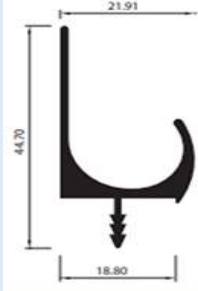

PESADO

2011