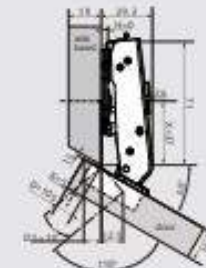

Kitchen corner door applications

30°