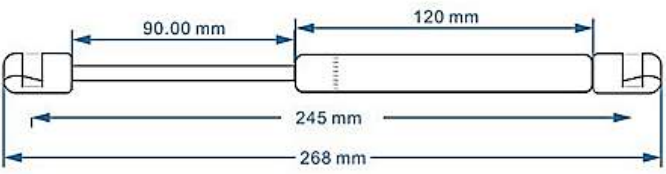

Rodas Import

PISTONES DE GAS 270MM RODAS

- 50N
- 60N
- 80N
- 100N
- 120N
- 150N

PISTON CON TAPA y SIN TAPA