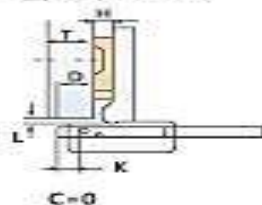

盖位公式 $H=12+K-D$