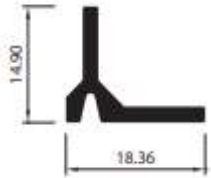

COLORES NEGRO, ALUMINIO
LIVIANO Y PESADO

LIVIANO

2014

PESADO

2016

RODAS IMPORT

RIEL D-52

2261