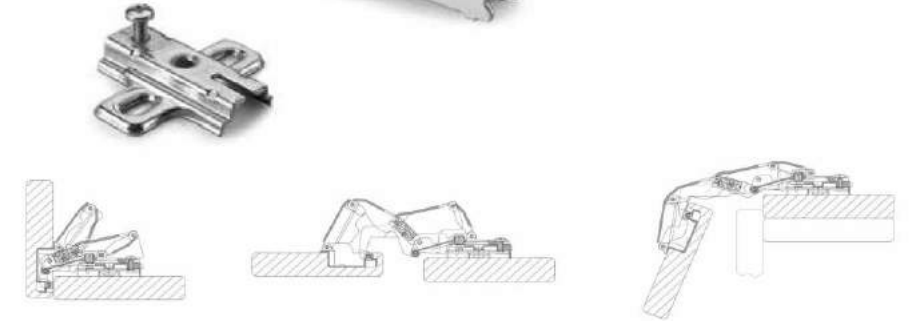

Code: F86401M44
Description: مفصلات 180 درجة 1/2 ركوب سحب مع طيشة