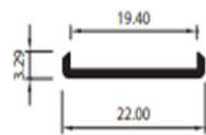

PERFILES JALADORES DE ALUMINIO

RODAS IMPORT

RODAS IMPORT

LIVIANO

2010

PESADO

2011

RODAS IMPORT

LIVIANO

2013

PESADO

2015

COLORES NEGRO, ALUMINIO
LIVIANO Y PESADO

LIVIANO

2014

PESADO

2016

RODAS IMPORT

RIEL D-52

2261

2260

1525

5520

5525

Rodas Import

8413

8314

2019

2020

2021

Rodas Import