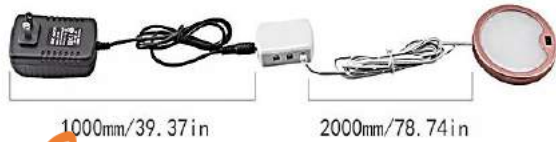

Adapter:12w/24w

Rodas Import

For Kit(EU Plug/US Plug)