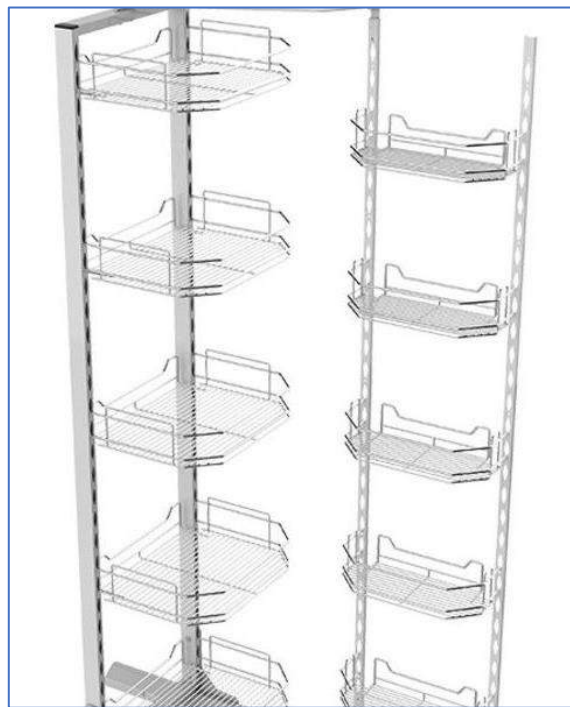

Rodas Import