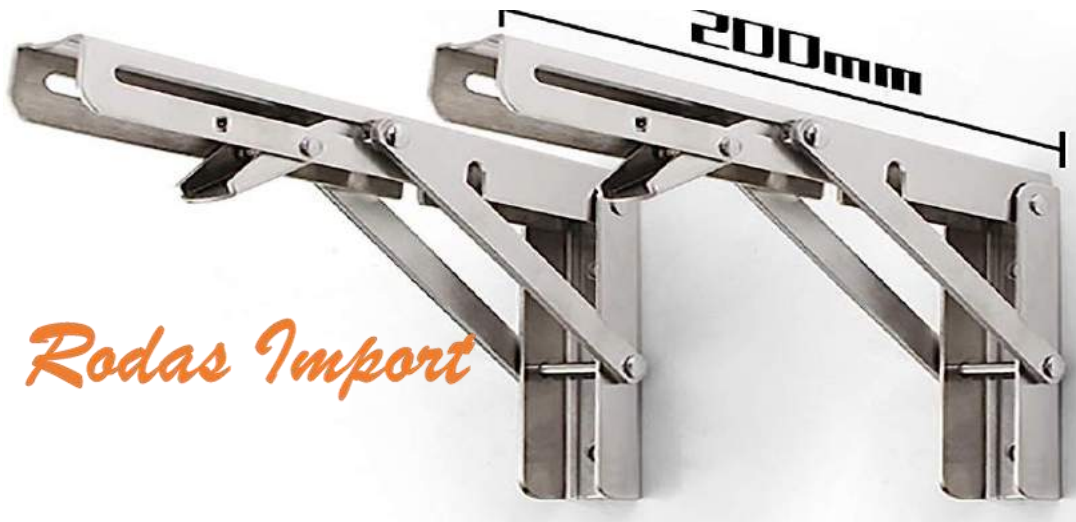

RIELES PORTATECLADO

- 12"
- 14"

BANDEJA PORTATECLADO CON RIEL

ANGULO DE ACERO INOXIDABLE

12"
14"
16"
18"

ANGULO DE ACERO PINTADO BLANCO

8"
10"
12"
14"
16"

Rodas Import