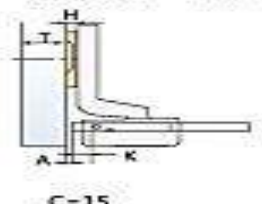

Full overlay 全盖

盖位公式 $H=12+K-D$

C=0

Half overlay 半盖

计算盖位公式 $H=2+K-D$

C=8

Inset 入柱

计算盖位公式 $H=4+K+A$