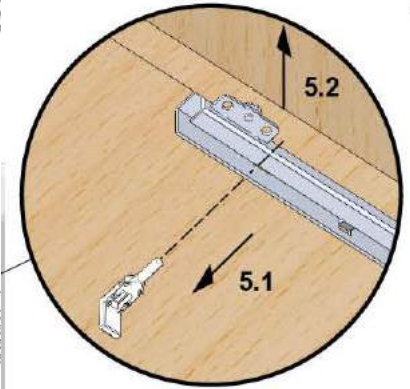

CORREDERAS OCULTAS PUSH OPEN MARCA- FERRARO

12"
14"
16"
18"
20"

Rodas Import

Slide Series

5

5