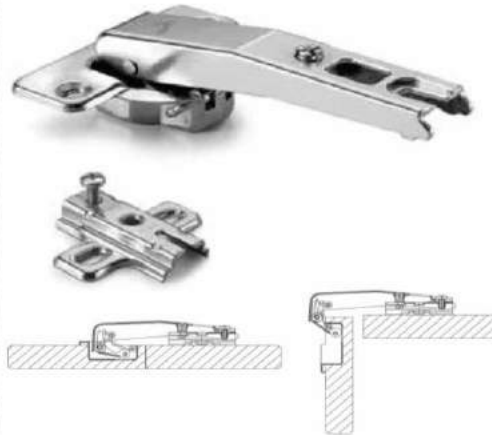

Code: F86260L44

Description: مفصلة مطابخ درفة/درفة مع طيشة