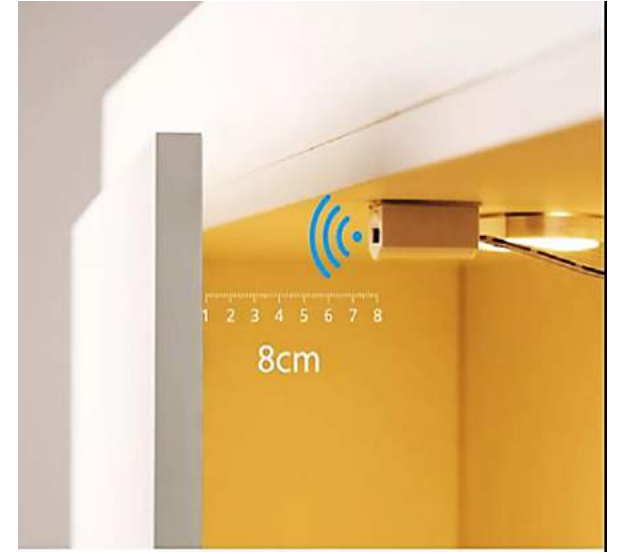

SENSOR DE PUERTA ON/OFF 1 HOJA