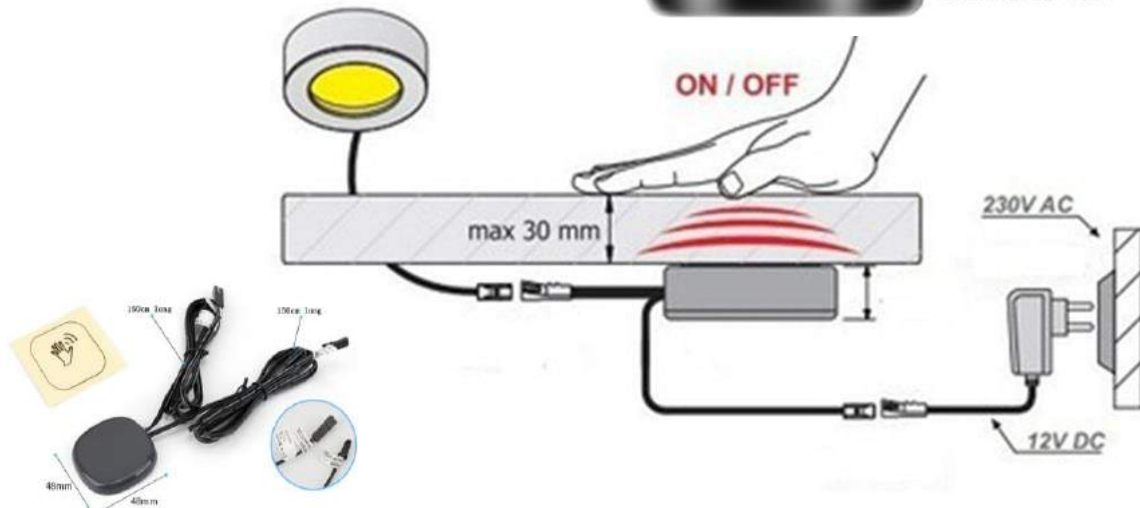

SENSOR TOUCH 12V/24V

INTERRUPTOR DE DETECCION AL TACTO
MODO DE INSTALACION ; EMPOTRADO O
EN SUPERFICIE
POTENCIA DE CARGA : 100W
OPERACION: ENCENDIDO/APAGADO DE
TOQUE RAPIDO
ATENUADOR DE TOQUE LARGO
CONEXION: CONECTYOR DUPON

Rodas Import