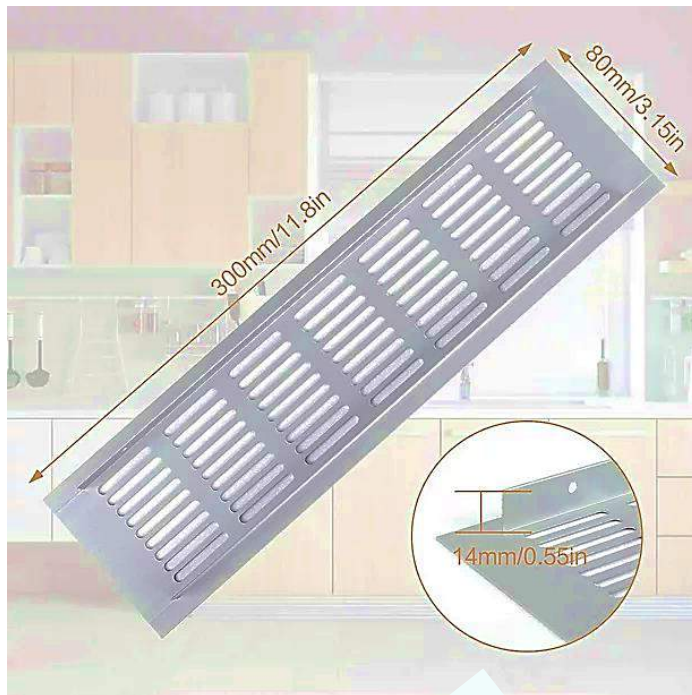

REJILLAS DE VENTILACION ALUMINIO

MATERIAL ALUMINIO

- 80 X 100
- 80 X 150
- 80 X 200
- 80 X 225
- 80 X 250
- 80 X 300
- 80 X 400
- 80 X 500
- 50 X 150
- 50 X 200
- 50 X 250
- 50 X 300
- 50 X 400
- 50 X 500