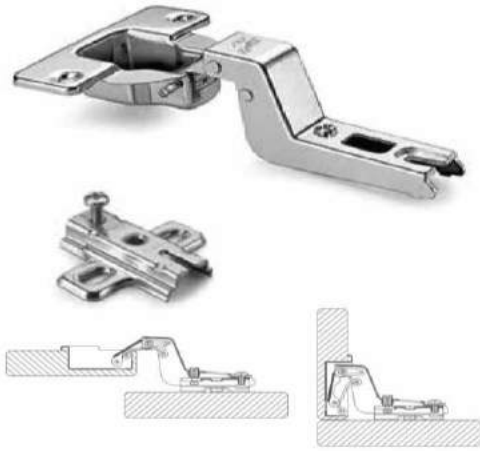

BIISAGRA 180

Code: F86401P44
Description: مفصلات 180 درجة جالس سحب مع طيشة

Code: F86401M44
Description: مفصلات 180 درجة 1/2 ركوب سحب مع طيشة

BISAG. 45ª INTERIOR

Code: F85090A44

Description: مفصلات ٤٠ ملم اعوج سحب