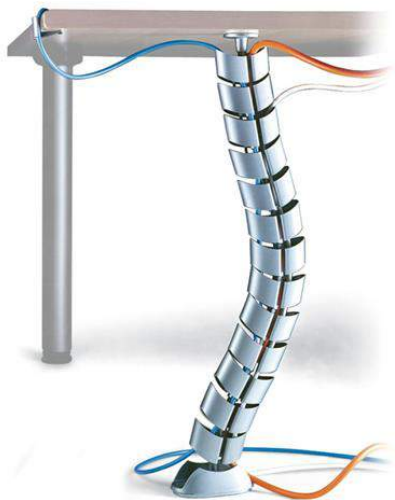

PASACABLE TIPO COLUMNNA

COLOR : GRIS PLATA

BISAGRA PIVOT PARA VIDRIO EN JUEGO DE ACERO INOXIDABLE

stainless steel

Clamp: 8-10mm

- PUSH
- RETEN SIMPLE
- ACCESORIOS
- MEDIDAS
53X23X12MM

BISAGRA DE ACERO INOXIDABLE