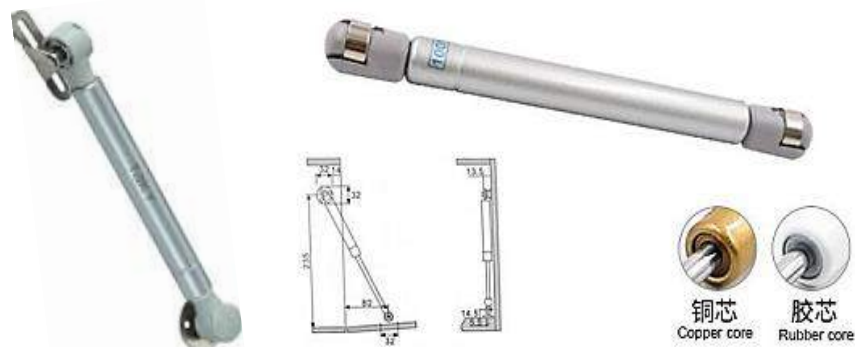

PISTON ABATIBLE (HABRE HACIA ABAJO)

50N
60N
80N