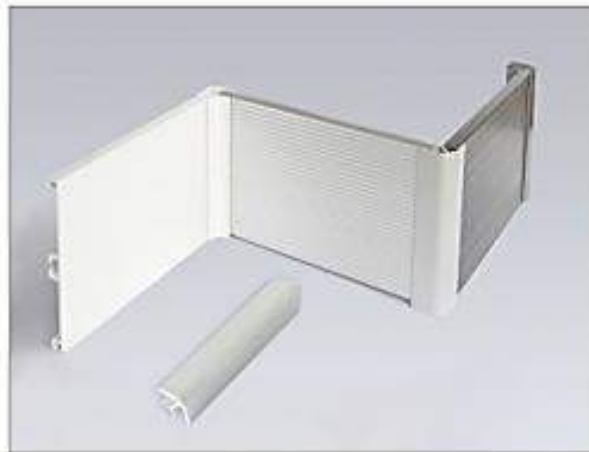

MEDIDAS:

**15MM
26MM
35MM**

OMEGA 4"

**4X3" CON
RODAMIENTOS**

MEDIDAS: 2.5X2.5 / 3X3 / 3.5X3.5 / 4X4

RODAS
IMPORT EIRL

ZOCALO DE PVC CON LAMINA DE ALUMINIO

- ALTO 100MM
- LARGO 4000MM
- MATERIAL PVC + ALUMINIO
- ACABADO SATINADO