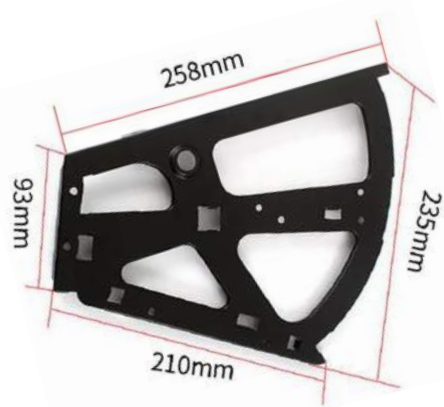

Rodas Import

CORBATERO NEGRO

Rodas Import

PLANCHADOR PLEGABLE

LARGO :450MM
ANCHO:280MM
ALTURA:150MM

Rodas Import

ZAPATERA DE METAL

- ❑ ACABADO BLANCO BRILLANTE
- ❑ 2 NIVELES
- ❑ MATERIAL METAL
- ❑ ALTA DURABILIDAD SUPERIOR AL PLASTICO