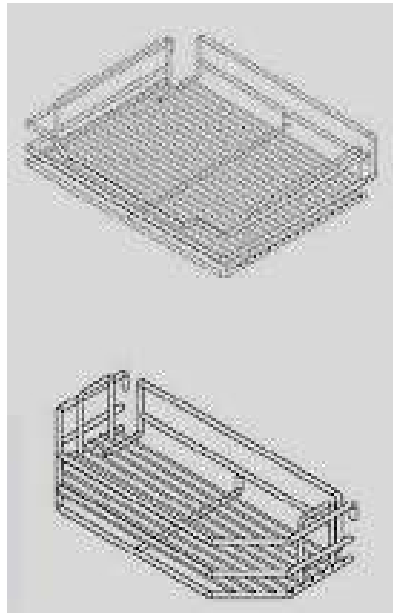

ALACENA 1 PUERTA ABATIBLE

- ☐ GABINETE DE 450MM
- ☐ CANASTAS 12 PC
- ☐ 6 niveles
- ☐ Marca **STARAX**
- ☐ Acabado Cromo Brillante
- ☐ 380 X 510 X 1700-1850MM

Rodas Import