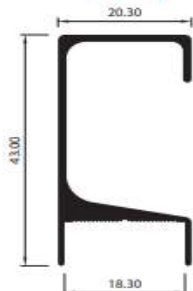

PESADO

2016